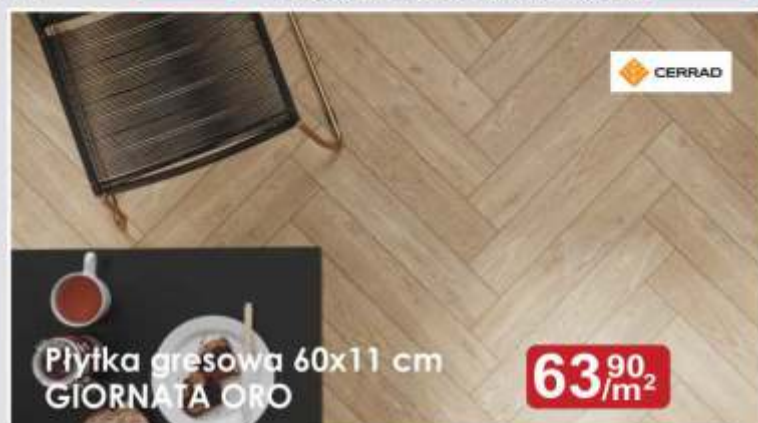

Płytki gresowa 60x60 cm
MASTERSTONE WHITE **49⁹⁰/_{m²}**

Płytki ścienna 31x62 cm
FRENCH STONE WHITE ZOYA **39⁹⁰/_{m²}**

CERRAD