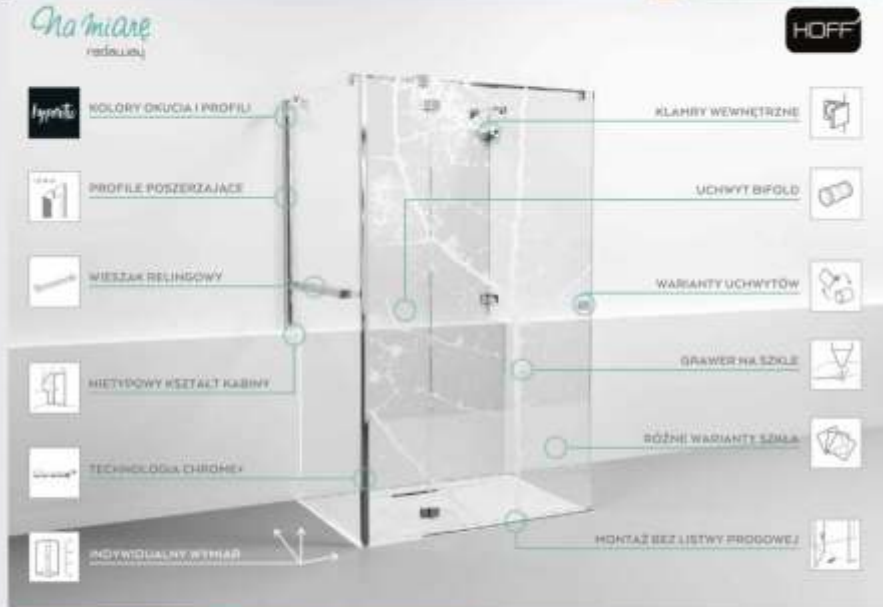

Dopasuj kabinę do swojej łazienki!

Na miarę radaway

KABINA PRYSZNICOWA NA WYMIAR
DOPASOWANA DO TWOJEJ ŁAZIENKI

Zamów kabinę prysznicową
„Radaway Na Miarę”
w Naszym Salonie Łazienek

GLAZURA
EKSPERT
SALON ŁAZIENEK
Nowy Sącz, al. Piłsudskiego 46
tel. 18 442 32 33
www.glazuraekspert.pl